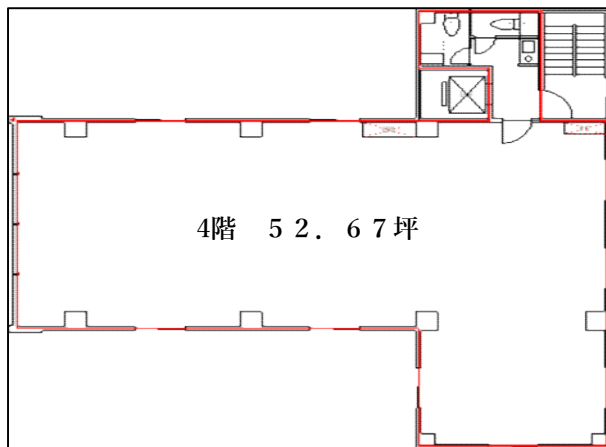

東日本橋1stビル

3 駅利用可能！大通りに面した駅徒歩1分の好立地！

外観写真

~募集賃料~

坪/m ²		賃料(税別)	共益費(税別)
4F	52.67坪	¥ 632,040	¥ 105,340
	174.12m ²		

●物件概要
 物件名 東日本橋1stビル
 住所 中央区東日本橋2-8-4
 最寄駅 都営浅草線 東日本橋駅 (1分)
 都営新宿線 馬喰横山駅 (3分)
 JR総武線 馬喰町駅 (4分)
 構造 SRC造地上5階建
 竣工年 1994年2月 *竣工
 入居時期 2025年1月下旬

●賃貸条件
 総額賃料 ¥737,380(税別)
 (賃料 @12,000 共益費@2,000)
 敷金 12ヵ月 ※契約時償却2ヵ月
 礼金 無
 更新料 無
 契約期間 2年間 (普通賃貸借)
 解約予告 6ヵ月
 専有面積 52.67坪
 備 考 天井高2,500mm
 各階個別空調
 男女トイレ別

1階エントランス

4階室内写真

4階室内写真

前面道路 (清杉通り：片側3車線)